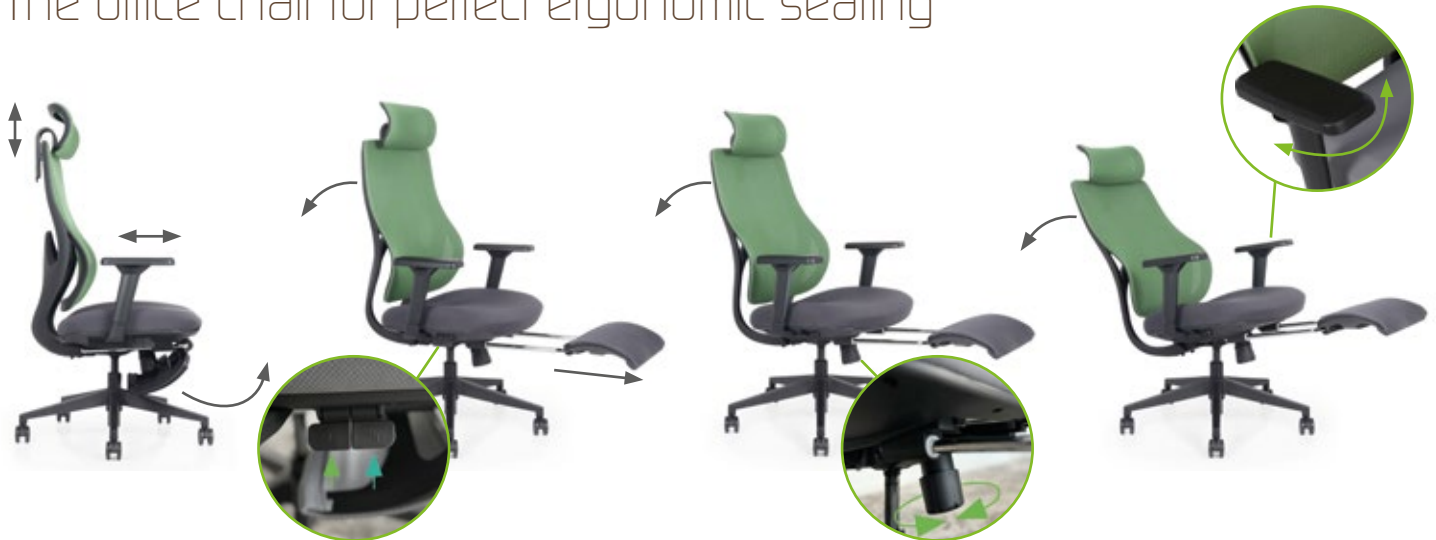

## Der Bürostuhl für perfektes ergonomisches Sitzen The office chair for perfect ergonomic seating

### Der Arbeitsstuhl mit dem gewissen Extra

Entspannen Sie Rücken, Beine und Nacken durch Sitz- & Liegedynamik!

### Mit ultimativem Arbeitskomfort zur Leistungssteigerung!

Der ERGOLONAP® ist mit einer ausklappbaren Fußstütze ausgestattet, die sich nach vorne herausziehen lässt. Ideal für Büro und Ruheraum.

### The office working chair with that certain something

Relax back, legs and neck due to dynamic sitting and reclining!