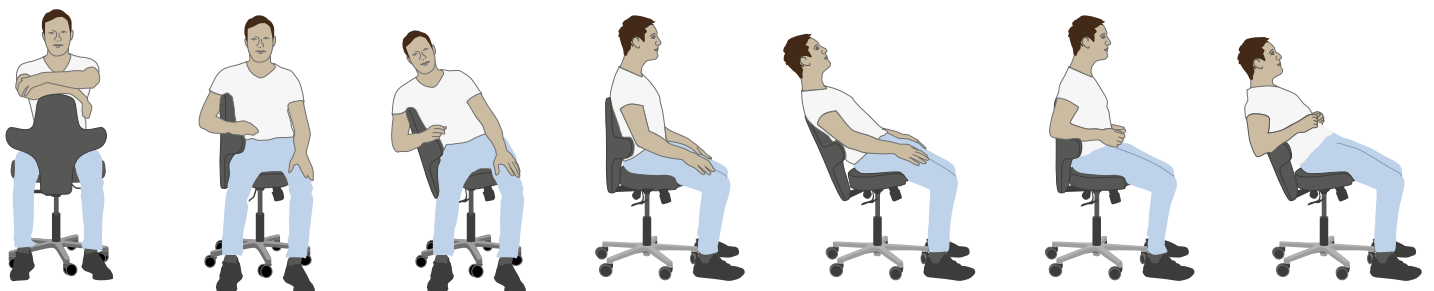

Verschiedene Sitzpositionen erhöhen Dynamik und Rückengesundheit

Different seating positions improve dynamics and spine health

Der Sitz-Stehstuhl für aktives Arbeiten

The sit stand chair for active working

genuine leather

bears a user weight of up to 160 kg

Sitz und Lehne neigbar

Sitzwiderstand einstell- und feststellbar mit praktischem Drehknopf

Sitzhöhe und -neigung stufenlos verstellbar

Kreuzförmige Lehne schmiegt sich dem Körper natürlich an

Erhältlich mit ergonomischem Rund- oder Sattelsitz

Ermöglicht verschiedene Sitzpositionen

Seat and backrest tiltable

Tilt resistance of seat adjustable and lockable due to practical knob

Seat height and tilting continuously adjustable

Cross-shaped backrest snuggles naturally against the body

Available with ergonomic round or saddle seat

Allows for different seating positions

Bestellbeispiel / Ordering example (Sanus Variowip, Standardhöhe / standard height):